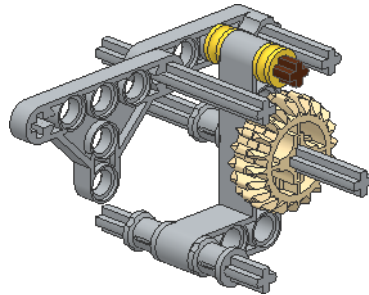

XL motor unit

Model instructions by Maico Arts

74 Pieces

1

4x0.5 3

1x 1x

2

5x3x0.5 5 3

1x 1x 1x 1x

3

3x5 2x 5

1x 1x 1x

4

7 20

1x 1x 1x

5

1x 3x 1x 2x

6

3x0.5 3x2

1x 1x

7

3x0.5 3

1x 1x 1x

8