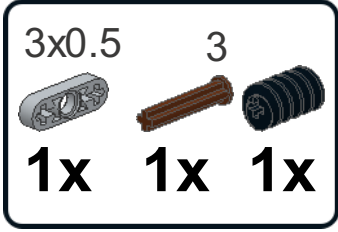

Driving unit

Model instructions by Maico Arts

68 Pieces

1

4x0.5 3
1x 1x

2

5x3x0.5 5 3
1x 1x 1x 1x

3

3x5 2x 5
1x 1x 1x

4

7 20
1x 1x 1x

5

1x 7 3x2
3x 1x 2x

5

9

6

10

7

11

8

12

13

14

6
 1x
 1x3
 2x
 7x5
 1x
 3
 1x
 1x
 1x
 1x
 1x
 1x
 1x
 1x