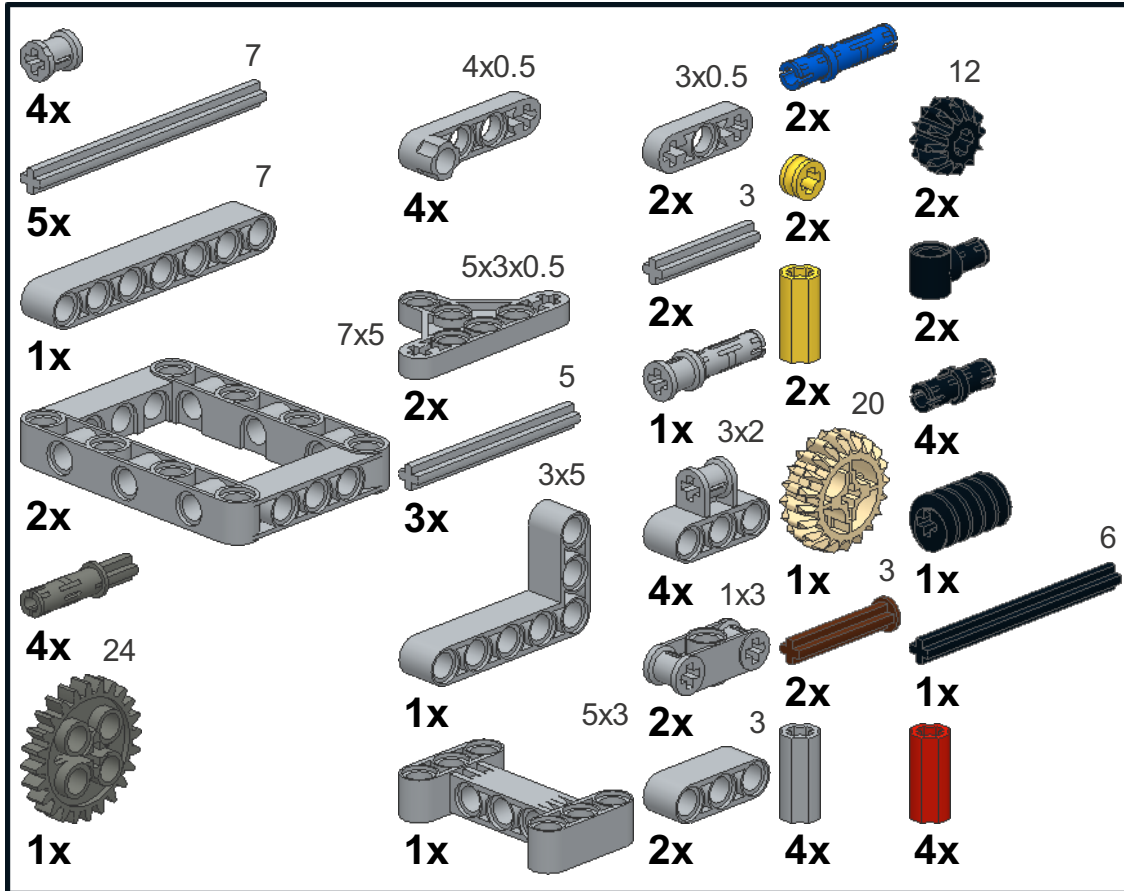

Driving unit

Model instructions by Maico Arts

68 Pieces

1

4x0.5 3
1x 1x

2

5x3x0.5 5 3
1x 1x 1x 1x

3

3x5 2x 5
1x 1x 1x

4

7 20
1x 1x 1x

5

1x 7 3x2
3x 1x 2x

5

9

6

10

7

11

8

12

13

14

6
 1x
 1x3
 2x
 7x5
 1x
 3
 1x
 1x
 1x
 1x
 1x
 1x
 1x
 1x

1 2 3 4

15

4x

16

5x3
1x
7
1x

driving-unit-v0.3

Model instructions by Maico Arts

Copyright © 2017