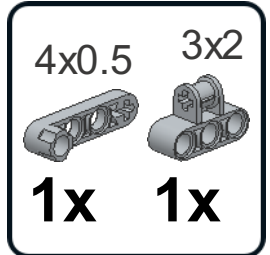

Driving unit

Model instructions by Maico Arts

68 Pieces

1

4x0.5 3
1x 1x

2

5x3x0.5 5 3
1x 1x 1x 1x

3

3x5 2x 5
1x 1x 1x

4

7 20
1x 1x 1x

5

1x 7 3x2
3x 1x 2x

5

9

6

10

7

11

8

12

13

14

6
 1x
 1x3
 2x
 7x5
 1x
 3
 1x
 1x
 1x
 1x
 1x
 1x
 1x
 1x