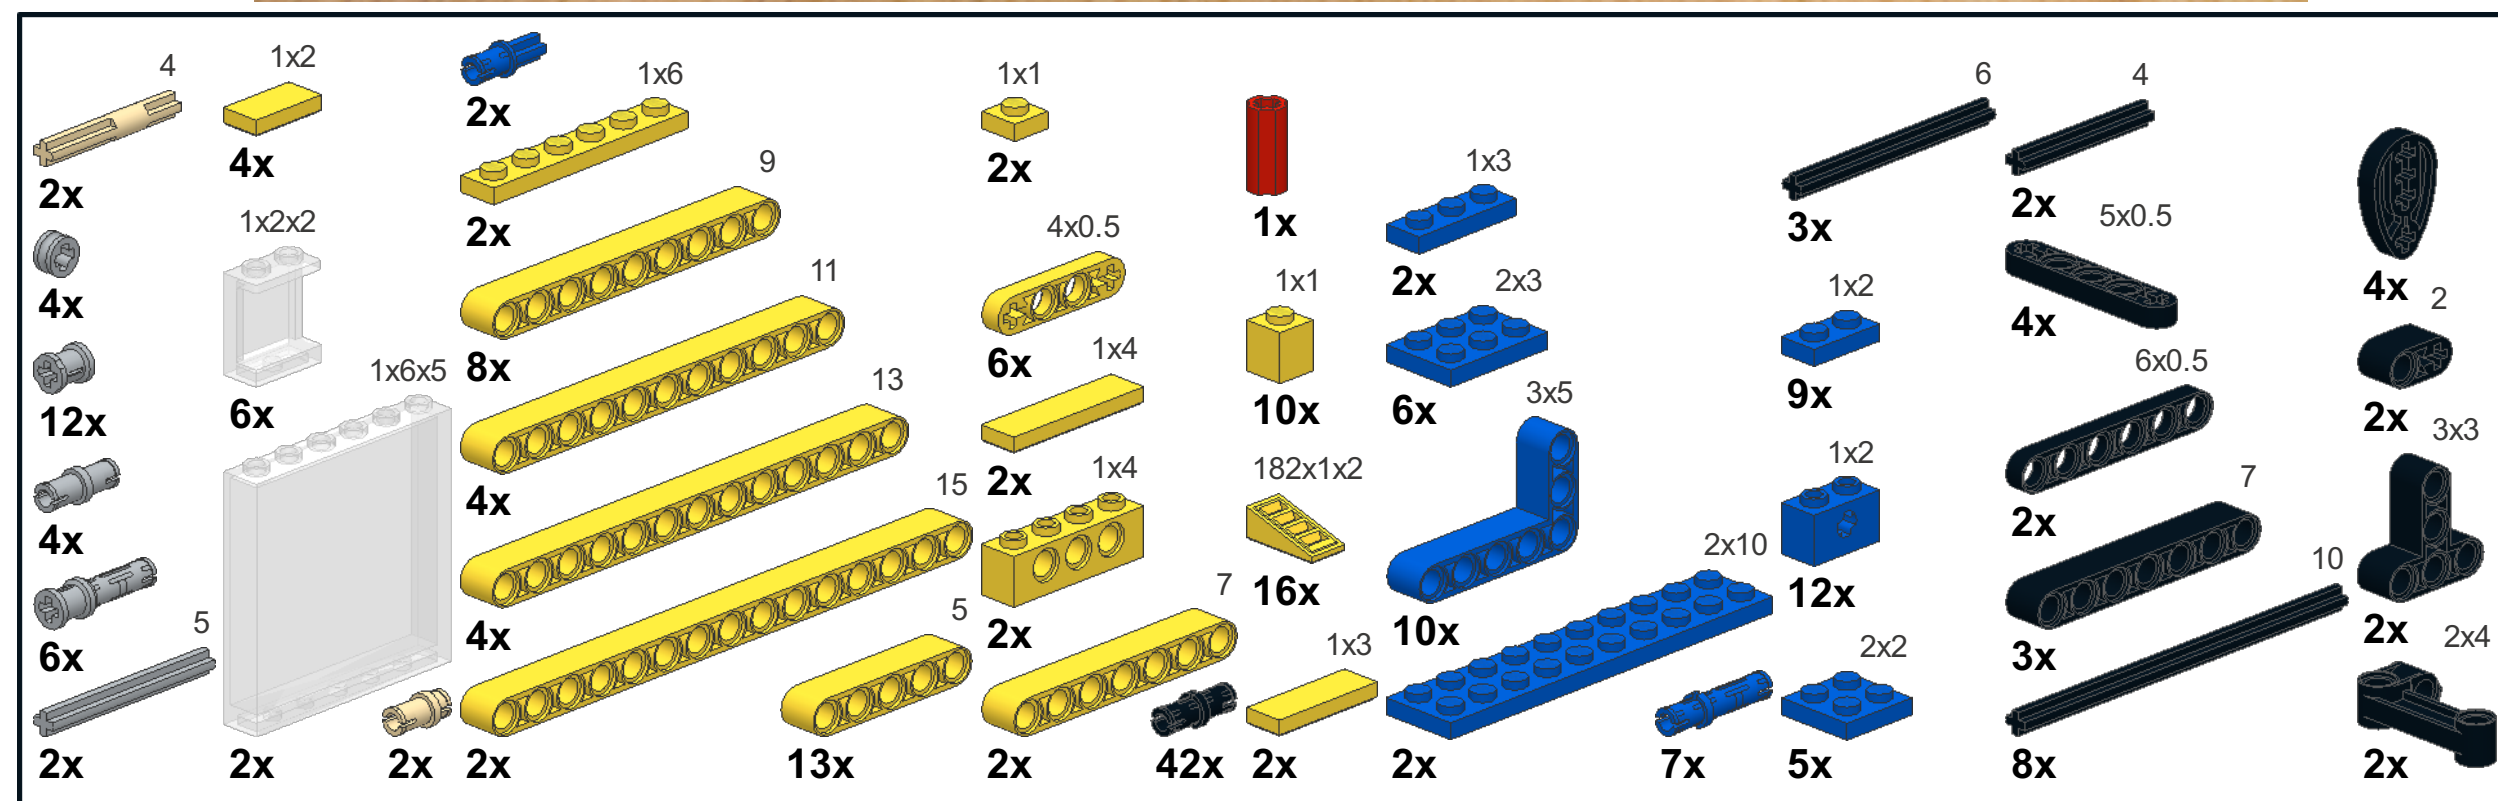

Skaerbaek 2017

Model instructions by Maico Arts

6

7

8

9

2x  9 

8x  7x 

1

2x2 1x2
1x 2x

2

10 2x2
1x 2x

3

7 7
2x 2x

4

2x3 1x2
2x 4x

5

2x3 1x2
2x 4x

6

1x2x2
1x
182x1x2
1x 2x10
1x

7

1x2 1x2x2
2x 182x1x2 1x
7x 1x

8

1x 7
1x 2x